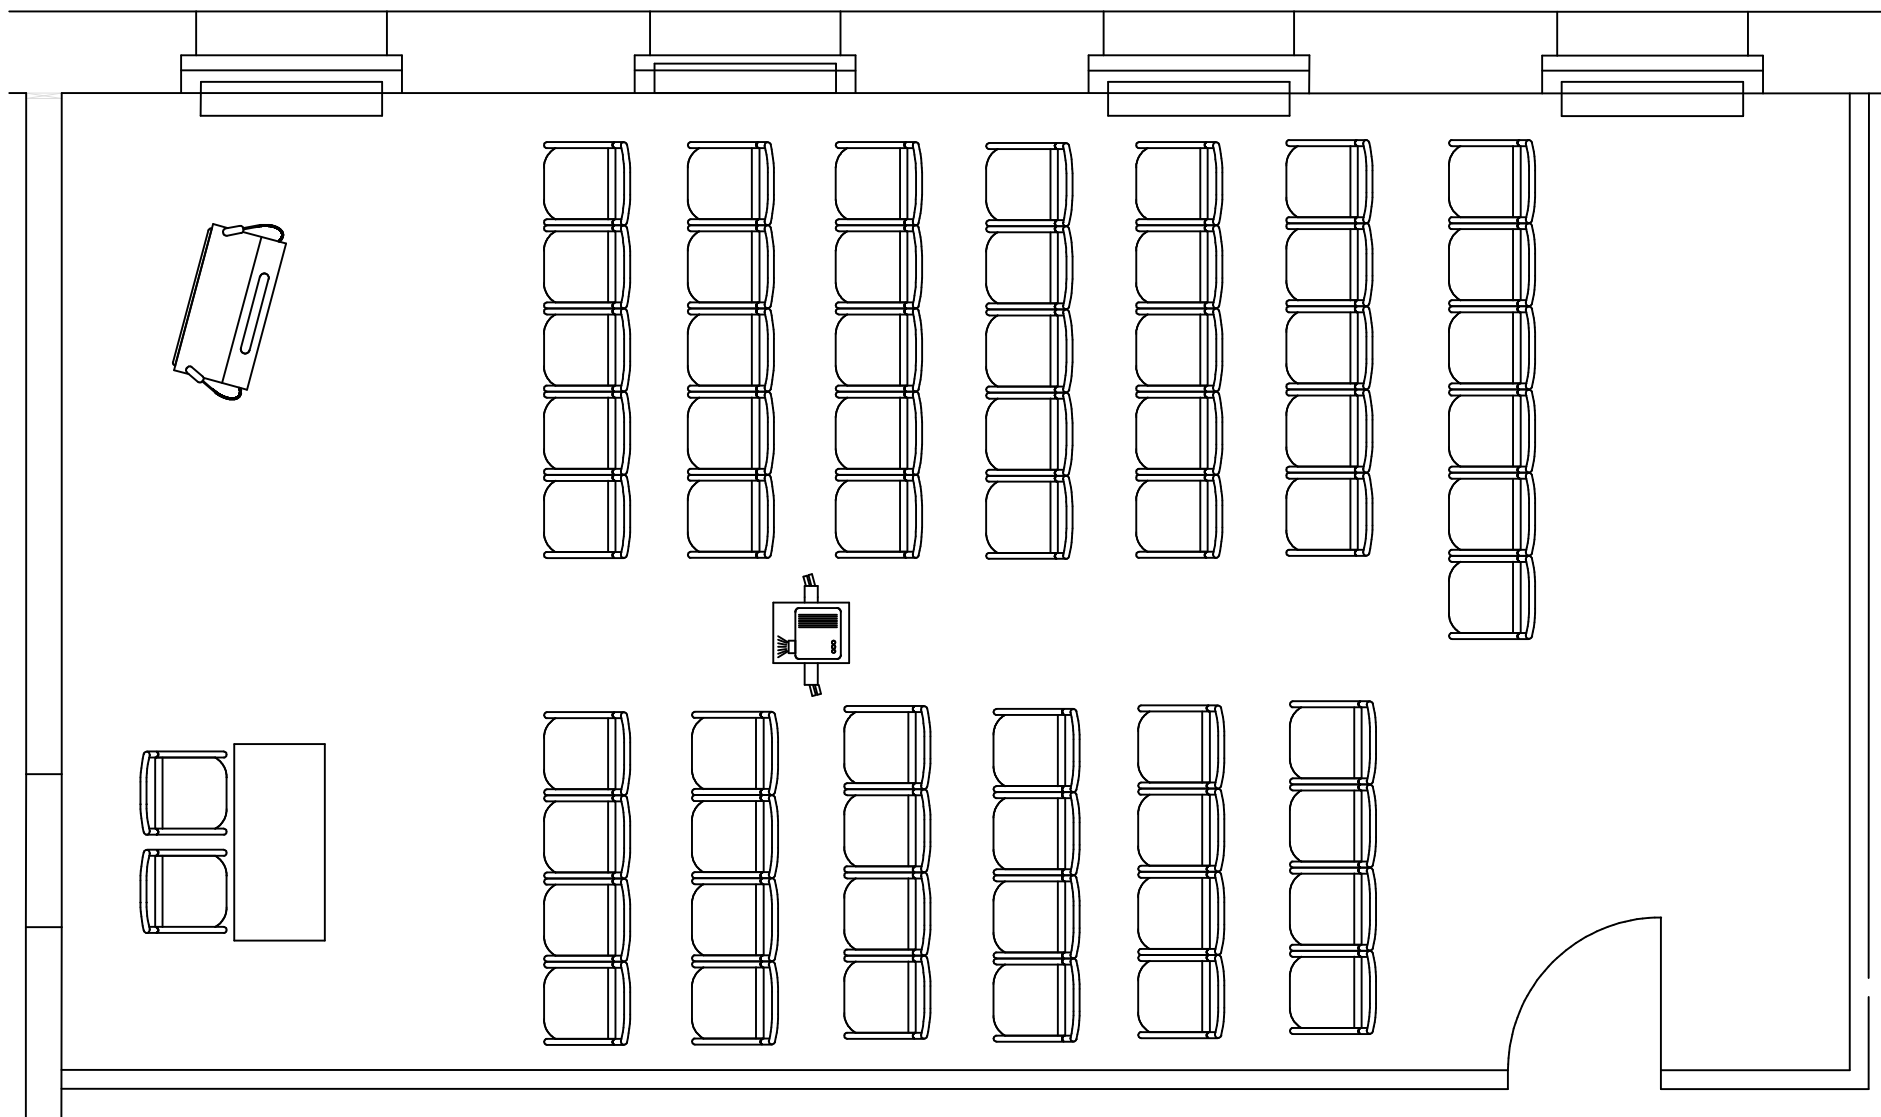

# Raum Virchow 2. OG

Theaterbestuhlung, max. 60 Pers.

Langenbeck-Virchow-Haus Veranstaltungen GmbH  
Luisenstr. 58/59  
10117 Berlin

Maßstab 1:50

Plangröße A4

Teilnehmerzahl: 60

Datum 05.02.2015